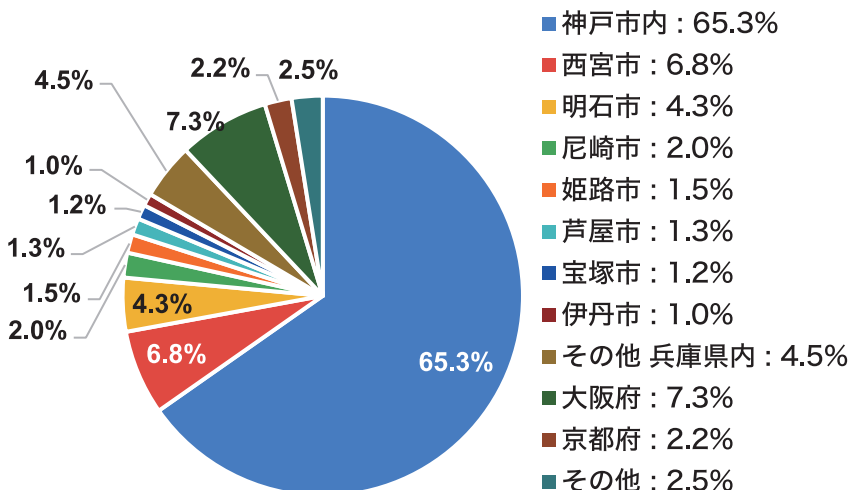

## 来場者データ

### Visitors' Data

2023 **10.01** SUM 約 **33,600** 人

### 来場者アンケート

Q1：性別を教えてください。

Q2：年代を教えてください。

Q3：お住まいはどちらですか？

Q4：どなたと一緒に来られましたか？

**公式サイト**

合計PV数(2023年10月26日時点)  
**7,730**回

合計表示回数(2023年10月26日時点)  
**44,600**回

**Instagram**

リーチしたアカウント数  
**62,999**回

インタラクション数  
**2,863**回 いいね! 2,179回