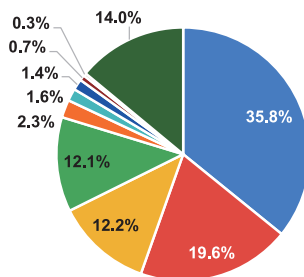

## ホームページバナー

Q 1 : 一番良かったイベントはどれですか？

Q 2 : このイベントは何で知りましたか？

- 偶然通りかかった : 35.8%
  - ポスター・パンフレット・チラシ : 19.6%
  - Instagram : 12.2%
  - 公式ホームページ : 12.1%
  - Twitter : 2.3%
  - テレビ・ラジオ : 1.6%
  - 街頭ビジョン : 1.4%
  - Facebook : 0.7%
  - tiktok : 0.3%
  - その他 : 14.0%
- ※ その他は知人や友人から