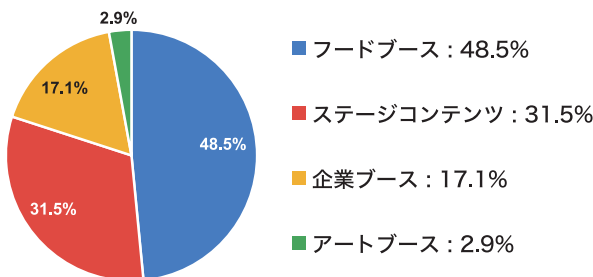

## ホームページバナー

Q 1 : 一番良かったイベントはどれですか？

Q 2 : このイベントは何で知りましたか？

- 偶然通りかかった : 35.8%
  - ポスター・パンフレット・チラシ : 19.6%
  - Instagram : 12.2%
  - 公式ホームページ : 12.1%
  - Twitter : 2.3%
  - テレビ・ラジオ : 1.6%
  - 街頭ビジョン : 1.4%
  - Facebook : 0.7%
  - tiktok : 0.3%
  - その他 : 14.0%
- ※ その他は知人や友人から