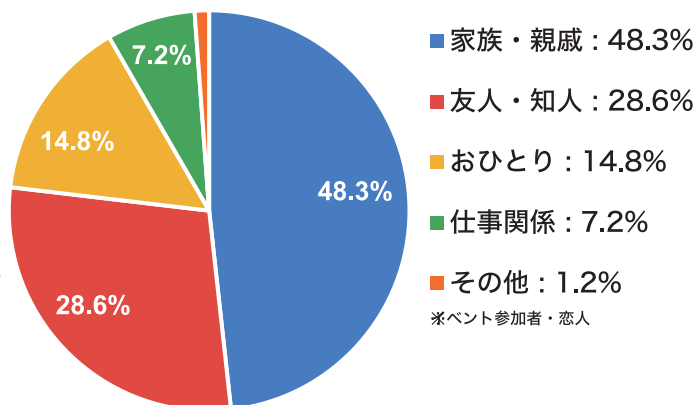

### Visitors' Data

2023 **10.01** SUM 約 **33,600** 人

### 来場者アンケート

Q1：性別を教えてください。

Q2：年代を教えてください。

Q3：お住まいはどちらですか？

Q4：どなたと一緒に来られましたか？

**公式サイト**

合計PV数(2023年10月26日時点)  
**7,730**回

合計表示回数(2023年10月26日時点)  
**44,600**回

**Instagram**

リーチしたアカウント数  
**62,999**回

インタラクション数  
**2,863**回 いいね! 2,179回