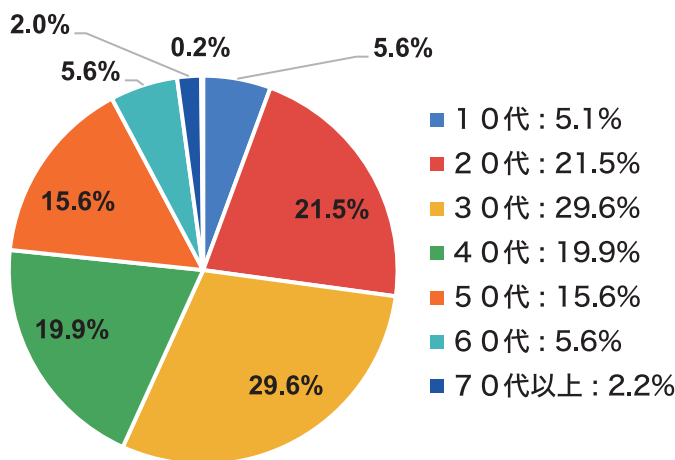

## 来場者データ

### Visitors' Data

2023 **10.01** SUM 約 **33,600** 人

### 来場者アンケート

Q1：性別を教えてください。

Q2：年代を教えてください。

Q3：お住まいはどちらですか？

Q4：どなたと一緒に来られましたか？

**公式サイト**

合計PV数(2023年10月26日時点)  
**7,730**回

合計表示回数(2023年10月26日時点)  
**44,600**回