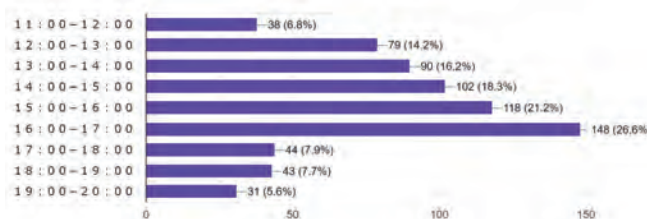

Q 4 : ステージコンテンツの内、面白かったのはどれですか？