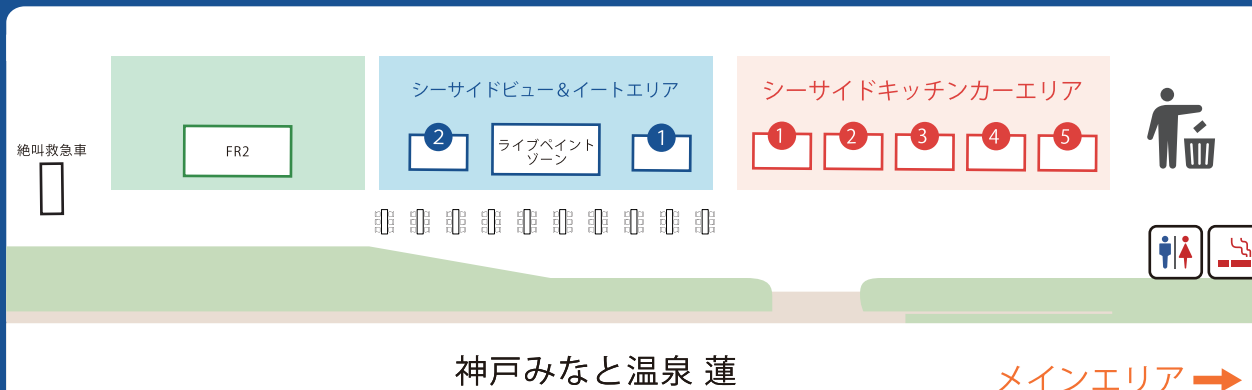

## 🗨️ 企業ブース

- |                          |                      |
|--------------------------|----------------------|
| ① SKY BASE               | ⑧ 車両ブース関係者           |
| ② パーストライク<br>喫茶ストライク     | ⑨ 株式会社サトウ            |
| ③ BEKOBEMIRAI<br>PROJECT | ⑩ 有限会社tirebox        |
| ④ @TRUNK                 | ⑪ 株式会社リンテック          |
| ⑤ どんちゃん<br>フルーツあめ        | ⑫                    |
| ⑥ TWSM-JAPAN<br>ドロースクール  | ⑬ 兵庫県<br>赤十字血液センター   |
| ⑦ 主催者                    | ⑭ 神戸福祉会<br>クッキー工房マミー |

## 神戸市ブース

- |                          |                      |
|--------------------------|----------------------|
| K-1 神戸ウォーター<br>フロントPRブース | K-3 多井畑竹あかり<br>アート体験 |
| K-2 青森県弘前市               |                      |

## SEASIDE VIEW AREA